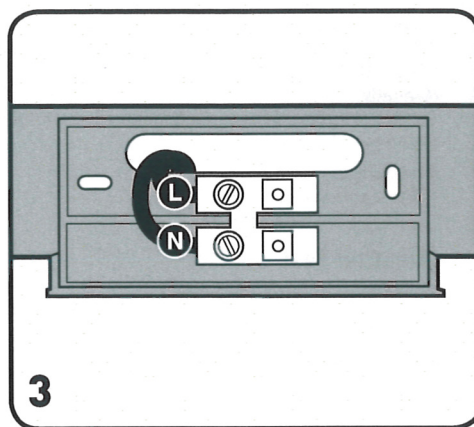

Hänvisningsarmatur för permanentdrift

Allmänt

LEDDI nödljus är en energieffektiv, lättmonterad nödbelysningsarmatur för permanentdrift som levereras med konsol för tak- och väggmontage. Läsavståndet är 22 m, tre piktogram medföljer. Armaturens utförande gör att den kan monteras med enkel- eller dubbelsidig hänvisning. LEDDI är förpackad i miljövänligt återvinningsbart emballage. Vit armaturstomme av polykarbonat med underhängande skylt av akryl.

Armatyrtyp		
E-nr	Ljuskälla	Driftstyp
73 407 13	LED	Permanentdrift

Tillbehör/ Reservdelar	
E-nr	Benämning
73 483 90	Batteri, NiMH 4.8 V/600 mA

Functional Test
Manually
 The test is activated by pressing the test-button for 0.1-2 seconds.
Automatically
 The test starts automatically once per week and lasts for 10 minutes.
Duration Test
Manually
 The test is activated by pressing the test-button for 5-10 seconds.
Automatically
 The test starts automatically once per every 3 months and lasts for 1-3 hours.

2) **Important notice!**
 Automatic test of two luminaries in the same area may occur, but this is very unlikely!
 Not applicable for centralized versions!

EN-60598-2-22
 EN-62034

1) **Important notice!**
 When the mains are cut off for more than 24h, **disconnect the battery!**
Not applicable for centralized versions!