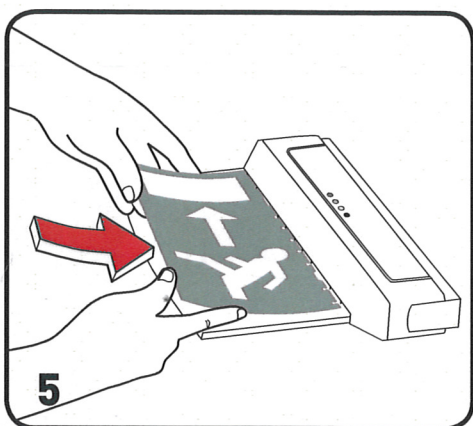

Functional Test
Manually
The test is activated by pressing the test-button for 0.1-2 seconds.
Automatically
The test starts automatically once per week and lasts for 10 minutes.
Duration Test
Manually
The test is activated by pressing the test-button for 5-10 seconds.
Automatically
The test starts automatically once per every 3 months and lasts for 1-3 hours.

2) **Important notice!**
Automatic test of two luminaries in the same area may occur, but this is very unlikely!
Not applicable for centralized versions!

EN-60598-2-22
EN-62034