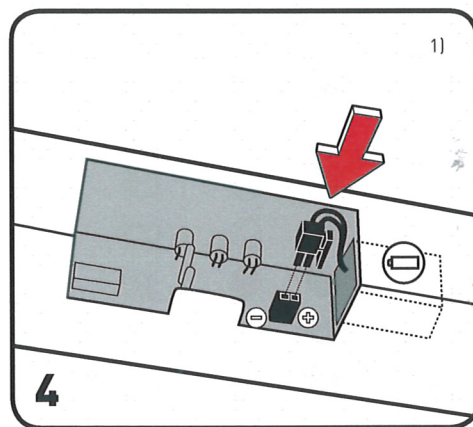

1) **Important notice!**
When the mains are cut off for more than 24h, **disconnect the battery!**
Not applicable for centralized versions!