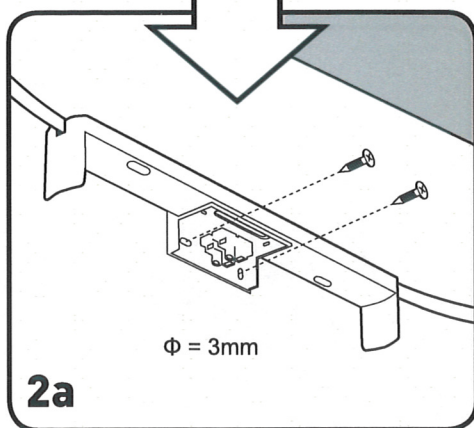

1) **Important notice!**
When the mains are cut off for more than 24h, **disconnect the battery!**
Not applicable for centralized versions!