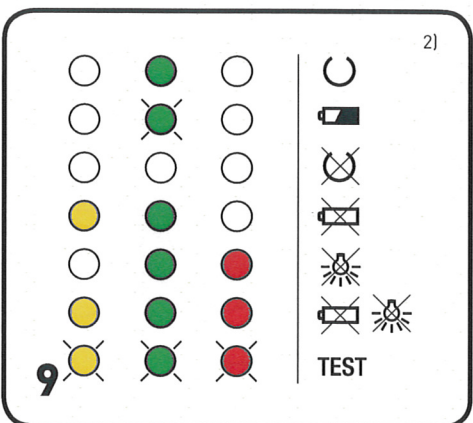

Hänvisningsarmatur för permanentdrift

Allmänt

LEDDI nödljus är en energieffektiv, lättmonterad nödbelysningsarmatur för permanentdrift som levereras med konsol för tak- och väggmontage. Läsavståndet är 22 m, tre piktogram medföljer. Armaturens utförande gör att den kan monteras med enkel- eller dubbelsidig hänvisning. LEDDI är förpackad i miljövänligt återvinningsbart emballage. Vit armaturstomme av polykarbonat med underhängande skylt av akryl.

Batteriladdning

Armaturen är utrustad med ett NiMH-batteri 4.8 V/600 mA (7348390) med en timmes backup. Uppladdningstid till fullt batteri 12 timmar. Armaturen utför ett längre självtest på batteriet en gång var tredje månad under drygt en timmes tid. Testen läser av att batterikapaciteten är tillräcklig. Alla tester avbryts om batterikapaciteten är för låg eller vid strömavbrott.

Automatiskt funktionstest

Automatiskt funktionstest görs en gång per vecka i 5 minuter men går även att göra manuellt via testknappen på armaturen.

Tekniska data	
Nätspänning	220-240V AC 50/60 Hz
Skyddsklasser	IP20, klass II
Material	Polykarbonat, akryl
Batteri (NiMH)	4,8V/600mAh
Batteridrift tid	1h
Återuppladdningstid	12h
Autotest	Ja
Drift och omgivningstemperatur	+0°C till +25°C
Produktmått LxBxH	290 x 40 x 215mm
Läsavstånd	22m
Kopplingsplint	2x2,5 mm ² , tre kabelgångar på armaturens överdel

Armatyrtyp		
E-nr	Ljuskälla	Driftstyp
73 407 13	LED	Permanentdrift

Tillbehör/ Reservdelar	
E-nr	Benämning
73 483 90	Batteri, NiMH 4.8 V/600 mA

Functional Test
Manually
 The test is activated by pressing the test-button for 0.1-2 seconds.
Automatically
 The test starts automatically once per week and lasts for 10 minutes.
Duration Test
Manually
 The test is activated by pressing the test-button for 5-10 seconds.
Automatically
 The test starts automatically once per every 3 months and lasts for 1-3 hours.