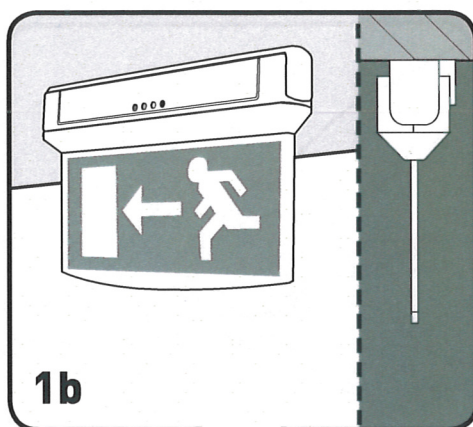

Hänvisningsarmatur för permanentdrift

Allmänt

LEDDI nödljus är en energieffektiv, lättmonterad nödbelysningsarmatur för permanentdrift som levereras med konsol för tak- och väggmontage. Läsavståndet är 22 m, tre piktogram medföljer. Armaturens utförande gör att den kan monteras med enkel- eller dubbelsidig hänvisning. LEDDI är förpackad i miljövänligt återvinningsbart emballage. Vit armaturstomme av polykarbonat med underhängande skylt av akryl.

Armatyrtyp		
E-nr	Ljuskälla	Driftstyp
73 407 13	LED	Permanentdrift

Tillbehör/ Reservdelar	
E-nr	Benämning
73 483 90	Batteri, NiMH 4.8 V/600 mA

Functional Test
Manually
 The test is activated by pressing the test-button for 0.1-2 seconds.
Automatically
 The test starts automatically once per week and lasts for 10 minutes.
Duration Test
Manually
 The test is activated by pressing the test-button for 5-10 seconds.
Automatically
 The test starts automatically once per every 3 months and lasts for 1-3 hours.

2) **Important notice!**
 Automatic test of two luminaries in the same area may occur, but this is very unlikely!
 Not applicable for centralized versions!

EN-60598-2-22
 EN-62034

1) **Important notice!**
 When the mains are cut off for more than 24h, **disconnect the battery!**
Not applicable for centralized versions!