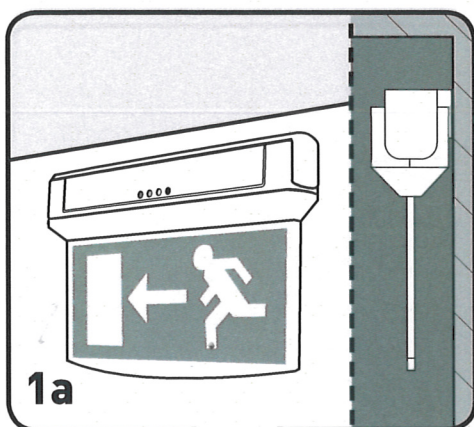

Hänvisningsarmatur för permanentdrift

Allmänt

LEDDI nödljus är en energieffektiv, lättmonterad nödbelysningsarmatur för permanentdrift som levereras med konsol för tak- och väggmontage. Läsavståndet är 22 m, tre piktogram medföljer. Armaturens utförande gör att den kan monteras med enkel- eller dubbelsidig hänvisning. LEDDI är förpackad i miljövänligt återvinningsbart emballage. Vit armaturstomme av polykarbonat med underhängande skylt av akryl.

Armatyrtyp		
E-nr	Ljuskälla	Driftstyp
73 407 13	LED	Permanentdrift

Tillbehör/ Reservdelar	
E-nr	Benämning
73 483 90	Batteri, NiMH 4.8 V/600 mA

Functional Test
Manually
 The test is activated by pressing the test-button for 0.1-2 seconds.
Automatically
 The test starts automatically once per week and lasts for 10 minutes.
Duration Test
Manually
 The test is activated by pressing the test-button for 5-10 seconds.
Automatically
 The test starts automatically once per every 3 months and lasts for 1-3 hours.

2) **Important notice!**
 Automatic test of two luminaries in the same area may occur, but this is very unlikely!
 Not applicable for centralized versions!

EN-60598-2-22
 EN-62034

1) **Important notice!**
 When the mains are cut off for more than 24h, **disconnect the battery!**
Not applicable for centralized versions!