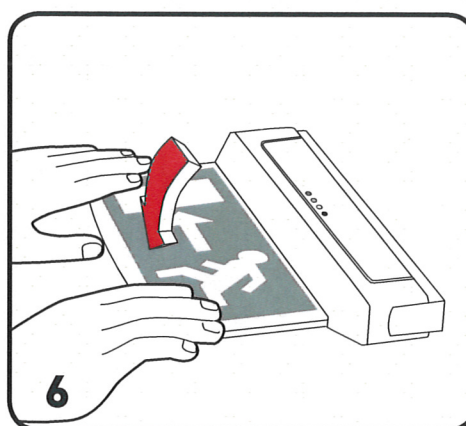

Functional Test
Manually
The test is activated by pressing the test-button for 0.1-2 seconds.
Automatically
The test starts automatically once per week and lasts for 10 minutes.
Duration Test
Manually
The test is activated by pressing the test-button for 5-10 seconds.
Automatically
The test starts automatically once per every 3 months and lasts for 1-3 hours.

2) **Important notice!**
Automatic test of two luminaries in the same area may occur, but this is very unlikely!
Not applicable for centralized versions!

EN-60598-2-22
EN-62034