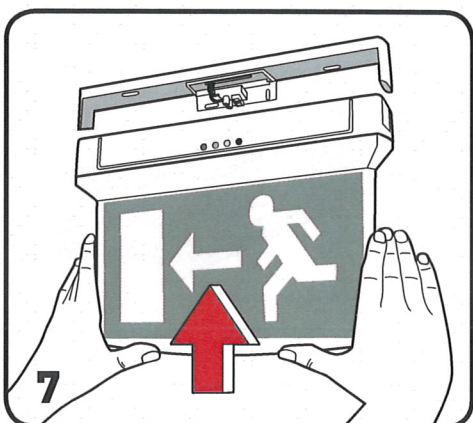

Functional Test
Manually
The test is activated by pressing the test-button for 0.1-2 seconds.
Automatically
The test starts automatically once per week and lasts for 10 minutes.
Duration Test
Manually
The test is activated by pressing the test-button for 5-10 seconds.
Automatically
The test starts automatically once per every 3 months and lasts for 1-3 hours.

2) **Important notice!**
Automatic test of two luminaries in the same area may occur, but this is very unlikely!
Not applicable for centralized versions!

EN-60598-2-22
EN-62034