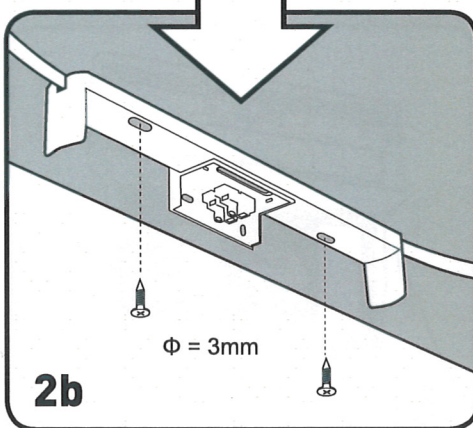

1) **Important notice!**
When the mains are cut off for more than 24h, **disconnect the battery!**
Not applicable for centralized versions!