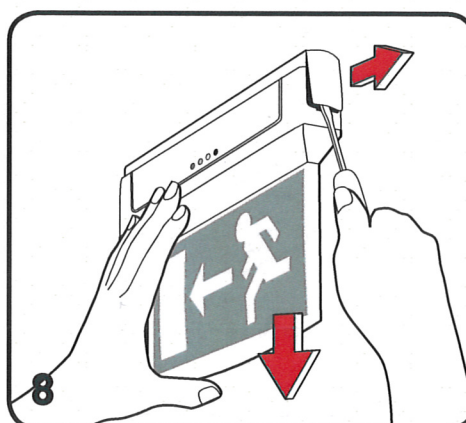

Functional Test
Manually
The test is activated by pressing the test-button for 0.1-2 seconds.
Automatically
The test starts automatically once per week and lasts for 10 minutes.
Duration Test
Manually
The test is activated by pressing the test-button for 5-10 seconds.
Automatically
The test starts automatically once per every 3 months and lasts for 1-3 hours.

2) **Important notice!**
Automatic test of two luminaries in the same area may occur, but this is very unlikely!
Not applicable for centralized versions!

EN-60598-2-22
EN-62034